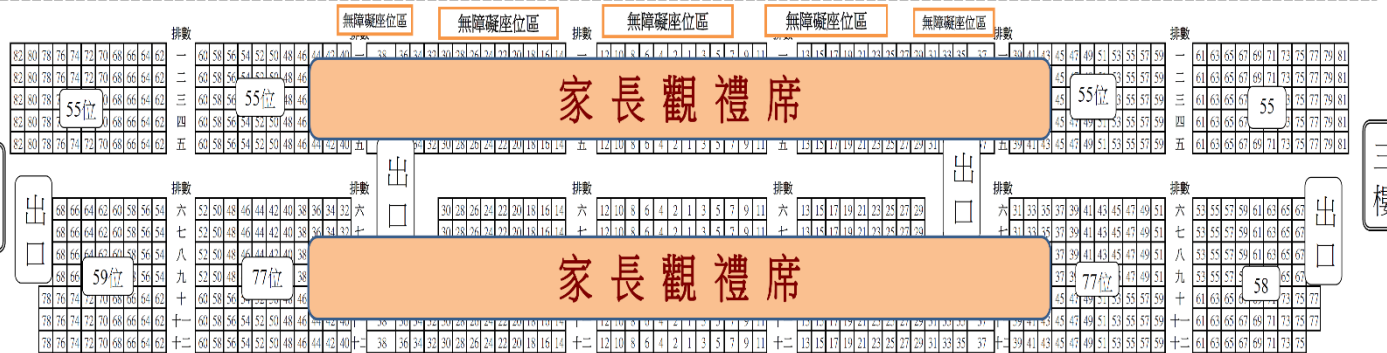

惠孫堂座席分配圖(待畢業生人數確定後微調)

國立中興大學113學年度畢業典禮惠孫堂座席分配圖

日期：114/05/24 (星期六)

時間：09：00

注意事項：

- 1.請於08：40前入席就位。
- 2.會場請保持安靜，勿攜帶食物

- 1.08:30前各系進場後以系所合一方式依序就座。
- 2.家長座位請以三、四樓及大廳川堂為優先入座，坐滿後將視學生就位情形開放二樓座位區。
- 3.08:50將關閉南北側門不進不出，敬請配合。

舞 台

地下室樓層

一樓

二樓

三樓