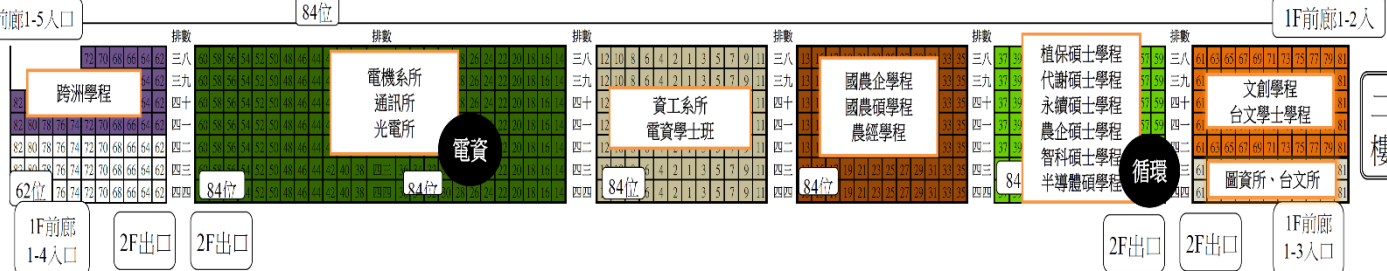

惠孫堂座席分配圖(待畢業生人數確定後微調)

國立中興大學113學年度畢業典禮惠孫堂座席分配圖

日期：114/05/24 (星期六)

時間：09：00

注意事項：

- 1.請於08：40前入席就位。
- 2.會場請保持安靜，勿攜帶食物

- 1.08:30前各系進場後以系所合一方式依序就座。
- 2.家長座位請以三、四樓及大廳川堂為優先入座，坐滿後將視學生就位情形開放二樓座位區。
- 3.08:50將關閉南北側門不進不出，敬請配合。

舞 台

地下室樓層

一樓

二樓

三樓