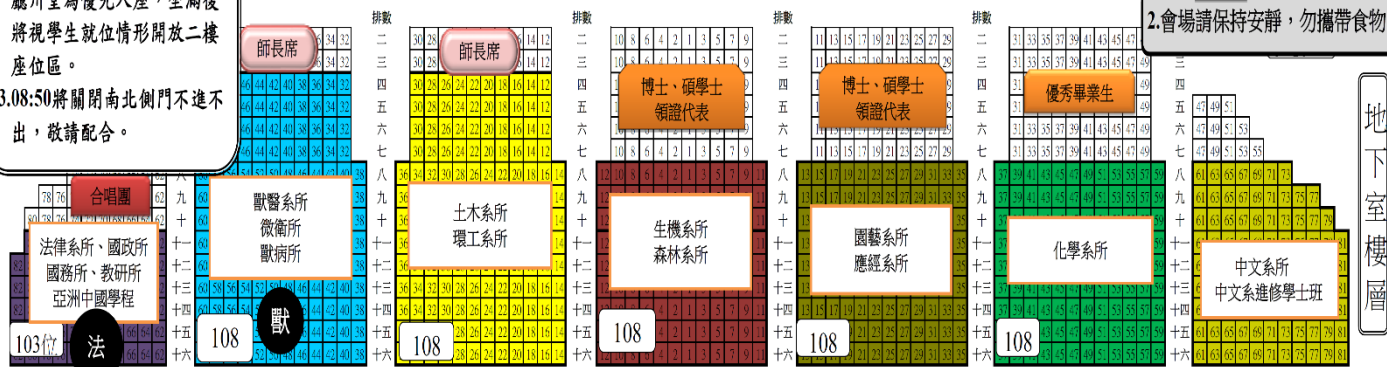

惠孫堂座席分配圖(待畢業生人數確定後微調)

國立中興大學113學年度畢業典禮惠孫堂座席分配圖

日期：114/05/24 (星期六)

時間：09：00

注意事項：

- 1.請於08：40前入席就位。
- 2.會場請保持安靜，勿攜帶食物

- 1.08:30前各系進場後以系所合一方式依序就座。
- 2.家長座位請以三、四樓及大廳川堂為優先入座，坐滿後將視學生就位情形開放二樓座位區。
- 3.08:50將關閉南北側門不進不出，敬請配合。

舞 台

地下室樓層

一樓

二樓

三樓