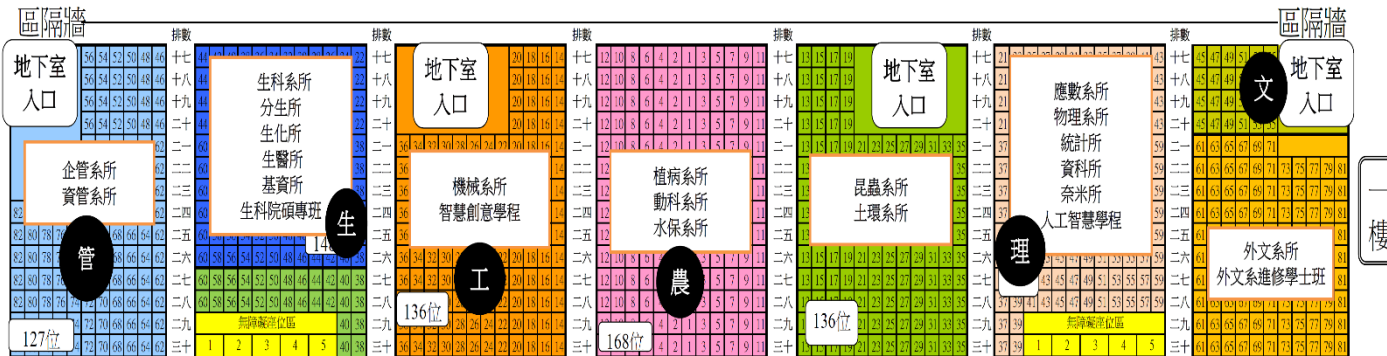

惠孫堂座席分配圖(待畢業生人數確定後微調)

國立中興大學113學年度畢業典禮惠孫堂座席分配圖

日期：114/05/24 (星期六)

時間：09：00

注意事項：

- 1.請於08：40前入席就位。
- 2.會場請保持安靜，勿攜帶食物

- 1.08:30前各系進場後以系所合一方式依序就座。
- 2.家長座位請以三、四樓及大廳川堂為優先入座，坐滿後將視學生就位情形開放二樓座位區。
- 3.08:50將關閉南北側門不進不出，敬請配合。

舞 台

地下室樓層

一樓

二樓

三樓