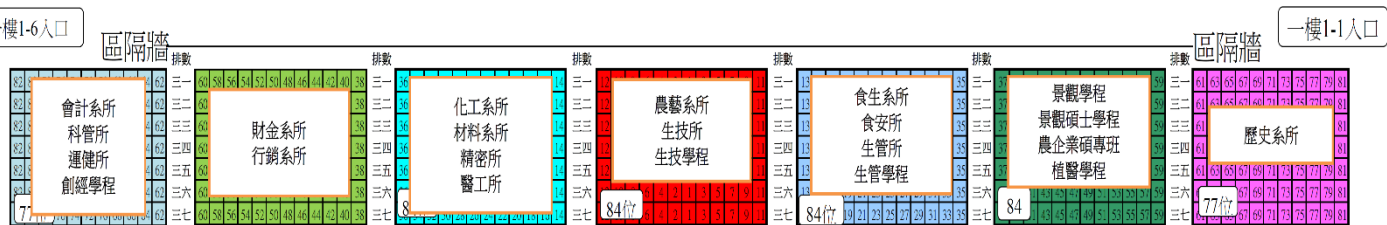

惠孫堂座席分配圖(待畢業生人數確定後微調)

國立中興大學113學年度畢業典禮惠孫堂座席分配圖

日期：114/05/24 (星期六)

時間：09：00

注意事項：

- 1.請於08：40前入席就位。
- 2.會場請保持安靜，勿攜帶食物

- 1.08:30前各系進場後以系所合一方式依序就座。
- 2.家長座位請以三、四樓及大廳川堂為優先入座，坐滿後將視學生就位情形開放二樓座位區。
- 3.08:50將關閉南北側門不進不出，敬請配合。

舞 台

地下室樓層

一樓

二樓

三樓