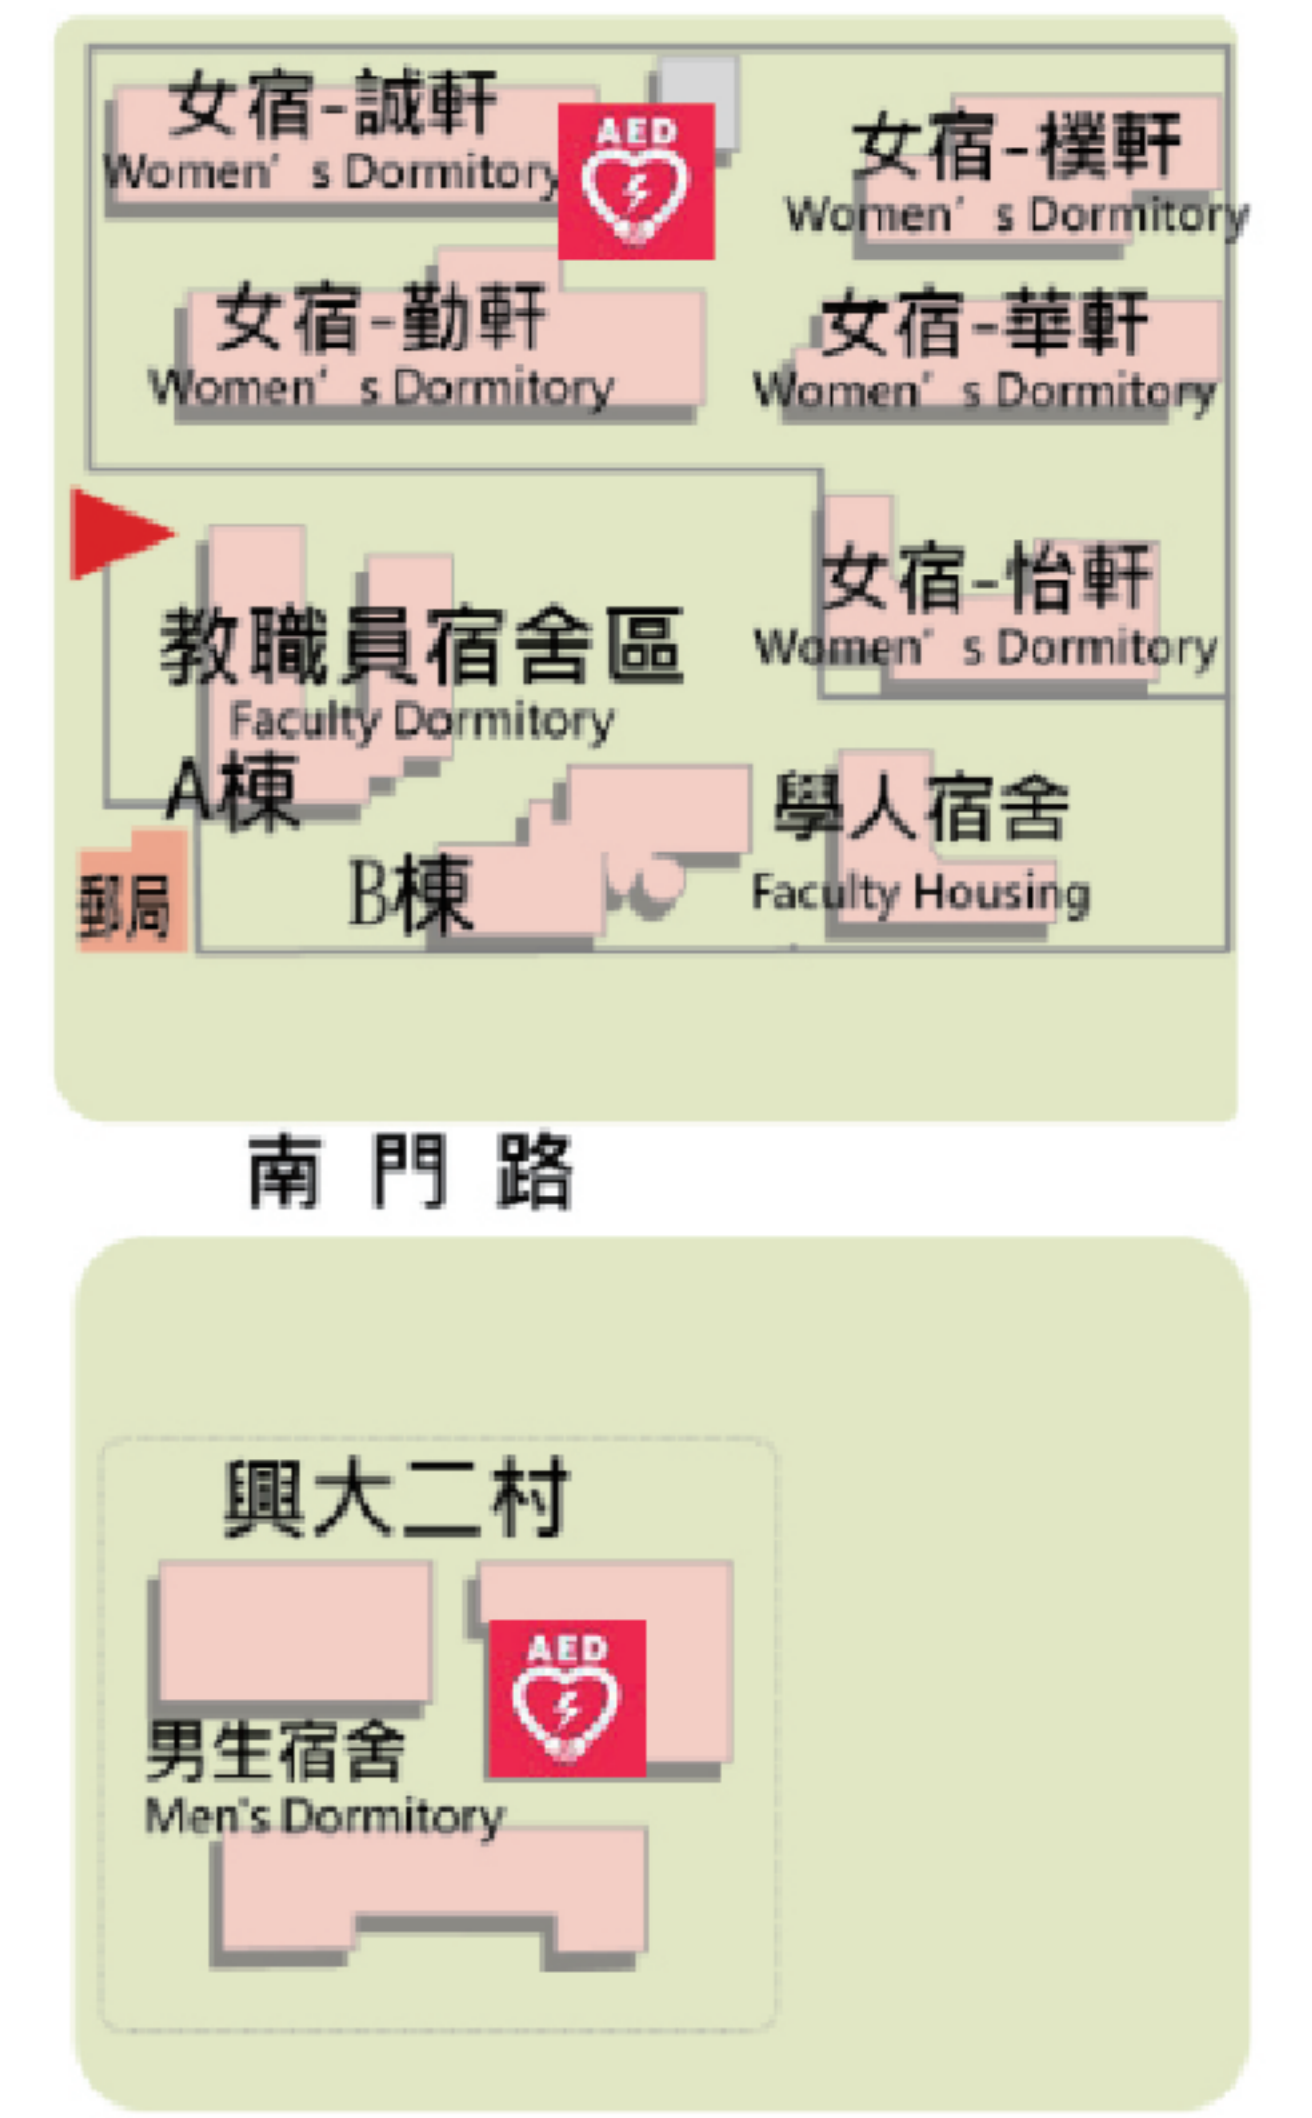

AED設置地點

1. 警衛室
2. 惠蓀堂
3. 圖書館
4. 體育館
5. 男生宿舍警衛室
6. 興大二村東棟1樓
7. 女生宿舍傳達室
8. 健康及諮商中心1樓
9. 理學大樓4樓
10. 綜合大樓7樓C梯
11. 綜合大樓8樓A梯
12. 國農大樓7樓
13. 智慧機械技術研發中心1樓
14. 生命科學大樓1樓

校園平面配置示意圖 Map of the Campus

- | | |
|--|--------------------------|
| 餐廳 Restaurant | 銀行 Bank |
| 飲料店 Tea shop | ATM 提款機 |
| 實習商店 NCHU Mark | 汽車停車區 Vehicle Parking |
| 便利商店 Convenience store | 機車停車區 Motorcycle Parking |
| 書店 Bookstore | 停車繳費機 Auto-Pay Station |
| 出入口(僅供行人/腳踏車通行) Pedestrian / Bike Exit | |
| 出入口(車輛可通行) Vehicle Exit | |