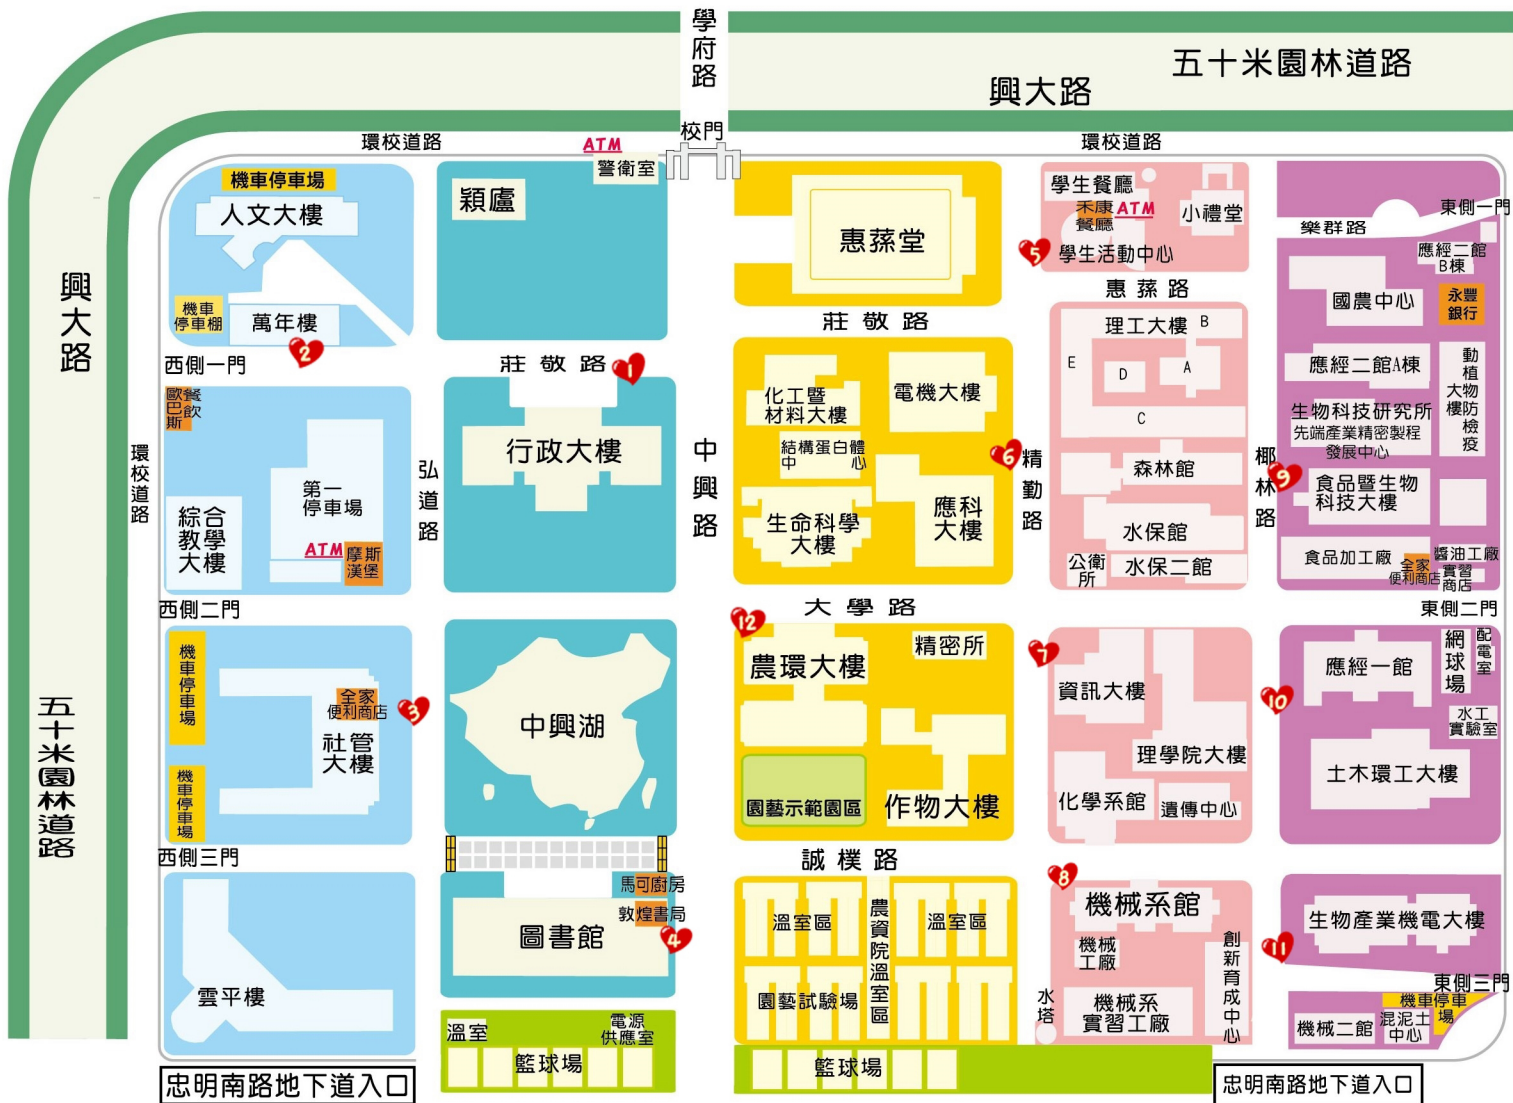

好孕優先停車位置分佈圖

國立中興大學
National Chung Hsing University
校區位置總配置圖