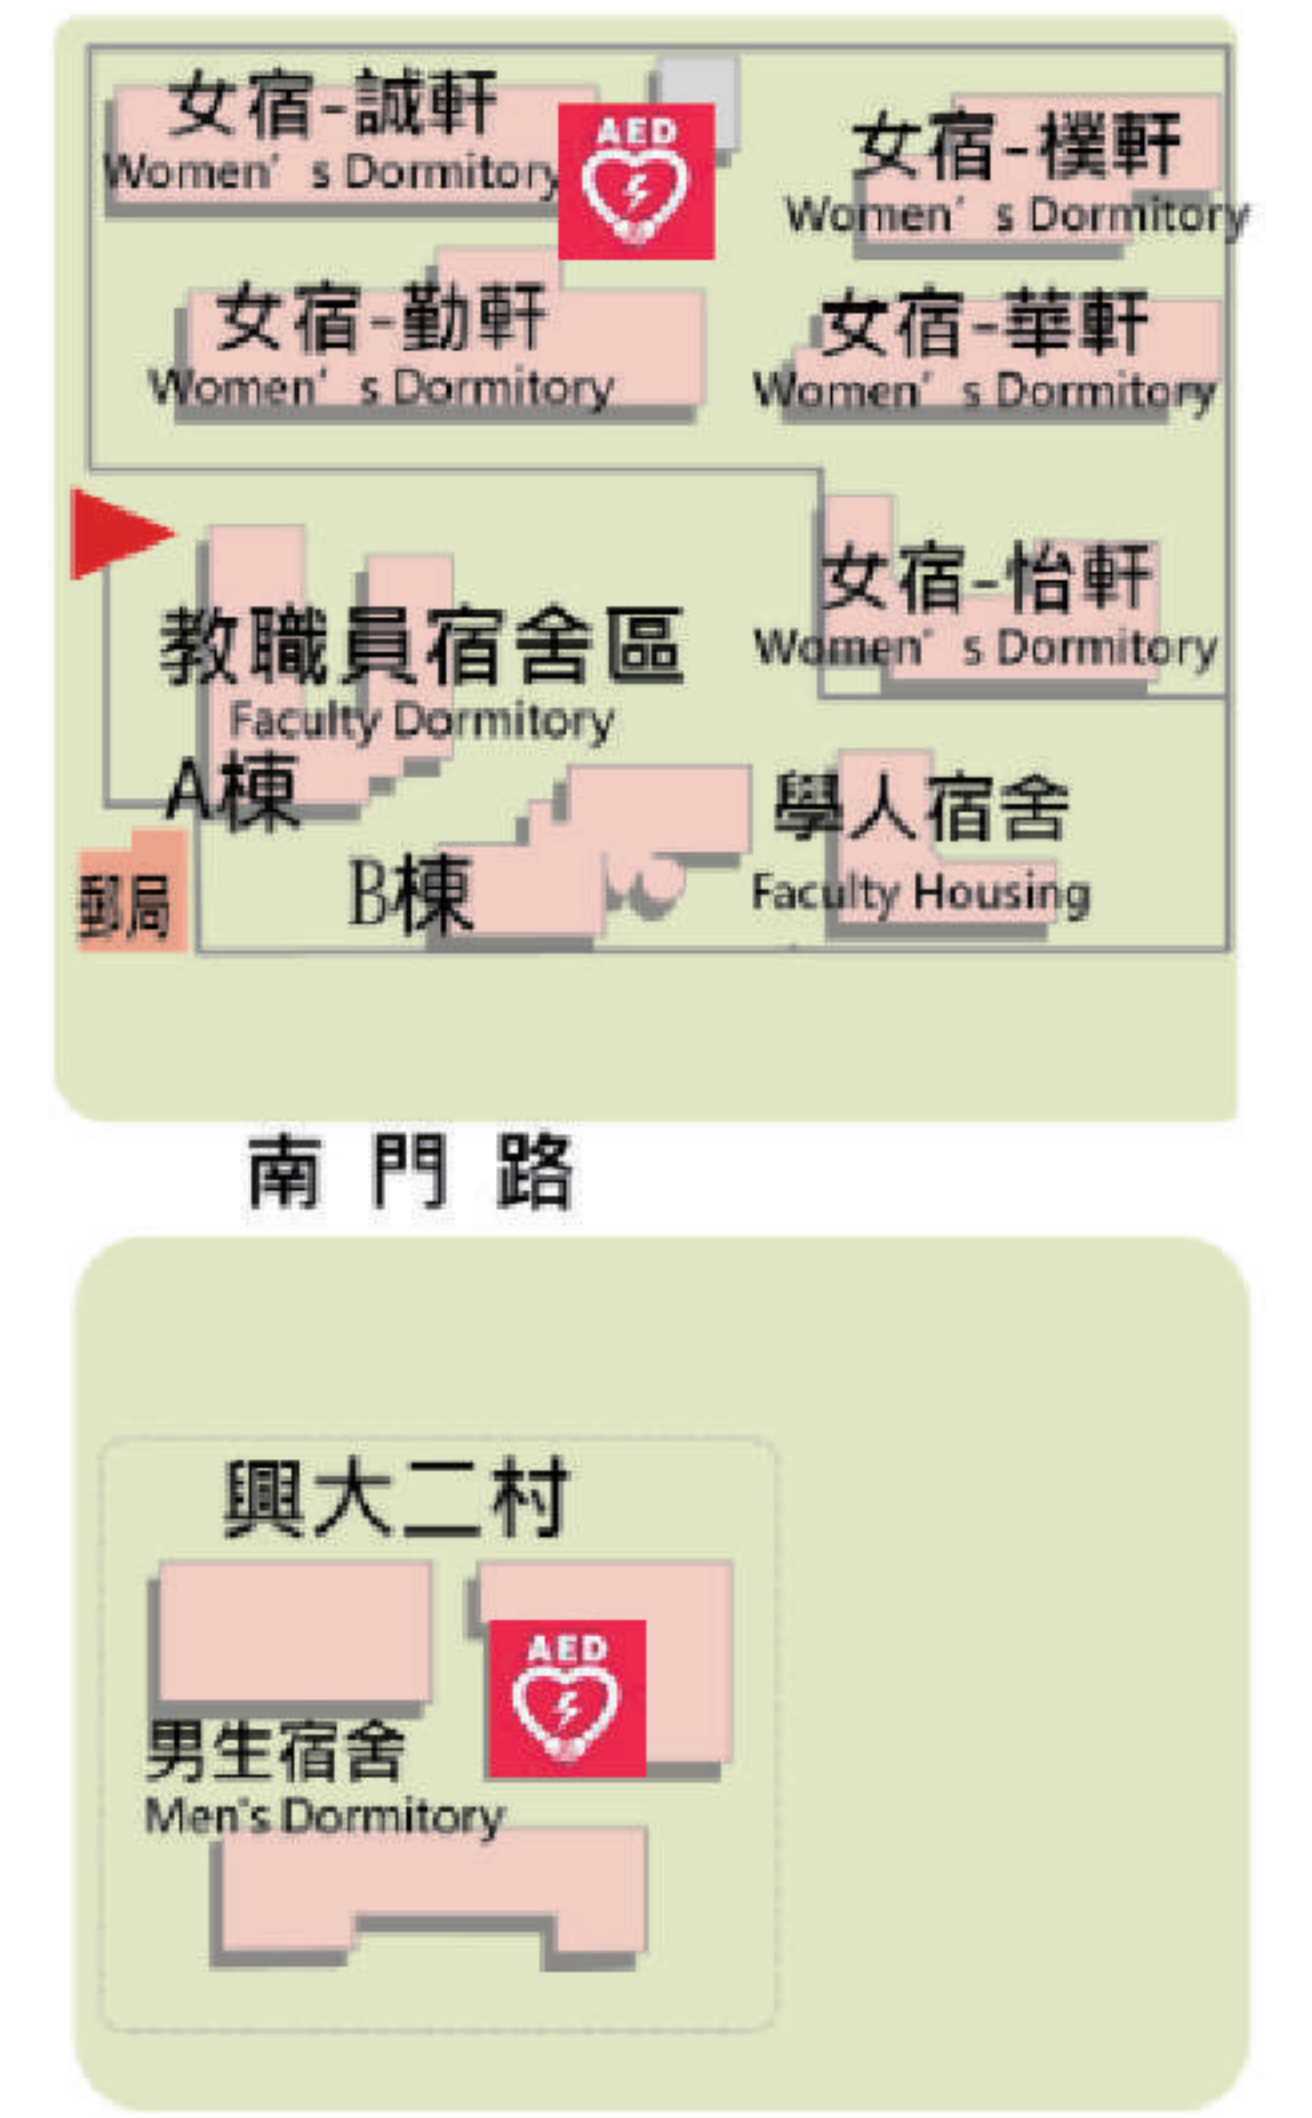

AED設置地點

1. 警衛室
2. 惠蓀堂
3. 圖書館
4. 體育館
5. 男生宿舍警衛室
6. 興大二村東棟1樓
7. 女生宿舍傳達室
8. 健康及諮商中心1樓
9. 理學大樓4樓
10. 綜合大樓7樓C梯
11. 綜合大樓8樓A梯
12. 國農大樓7樓
13. 智慧機械技術研發中心1樓
14. 生命科學大樓1樓

校園平面配置示意圖 Map of the Campus

- | | |
|---------------------------|-----------------------------|
| 餐廳
Restaurant | 銀行
Bank |
| 飲料店
Tea shop | ATM 提款機 |
| 實習商店
NCHU Mark | 汽車停車區
Vehicle Parking |
| 便利商店
Convenience store | 機車停車區
Motorcycle Parking |
| 書店
Bookstore | 停車繳費機
Auto-Pay Station |
- 出入口(僅供行人/腳踏車通行)
Pedestrian / Bike Exit
 出入口(車輛可通行)
Vehicle Exit